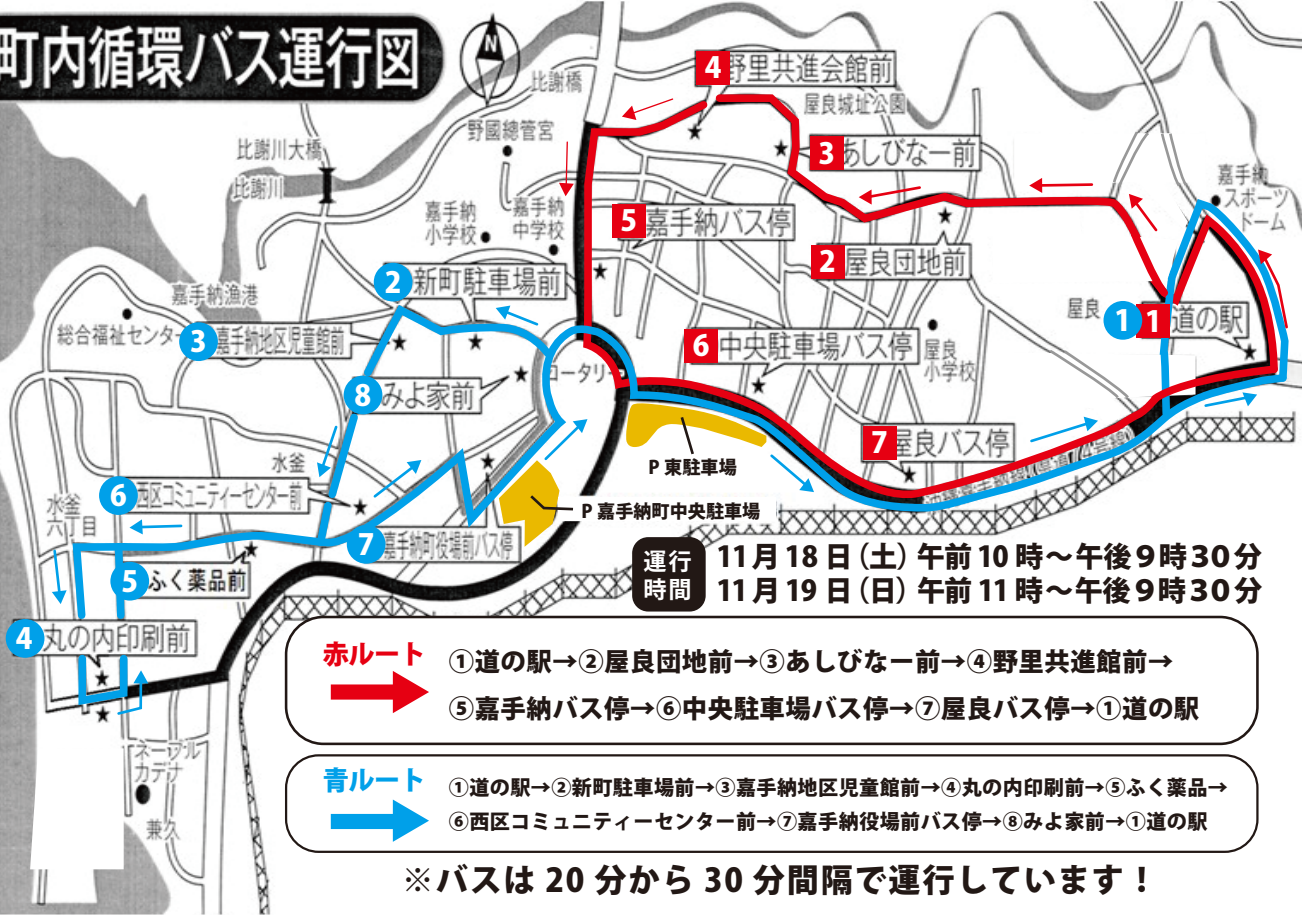

# 町内循環バス運行図

運行  
時間

11月18日(土) 午前10時～午後9時30分  
11月19日(日) 午前11時～午後9時30分

赤ルート

①道の駅→②屋良団地前→③あしびな一前→④野里共進館前→  
⑤嘉手納バス停→⑥中央駐車場バス停→⑦屋良バス停→①道の駅

青ルート

①道の駅→②新町駐車場前→③嘉手納地区児童館前→④丸の内印刷前→⑤ふく薬品→  
⑥西区コミュニティセンター前→⑦嘉手納役場前バス停→⑧みよ家前→①道の駅

※バスは20分から30分間隔で運行しています！